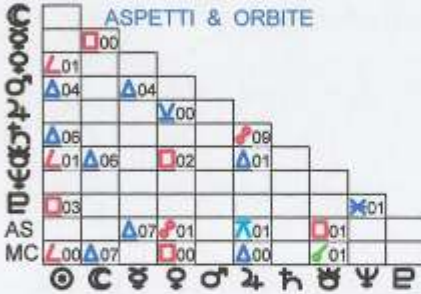

EUROPA

NASCITA 09/05/1950 16:00 (GMT+1.00)
PARIGI -
48N51-00E20
JD=2433411,125

TEMA DI NASCITA
DOMIFIC. PLACIDO
Nodo MEDIO
Luna Nera MEDIA

LONGITUDINI

☉	18°24'32"	♊	03°55'	♃	05°18'	R	♄	13°16'	♅	20°40'	R
☽	26°32'37"	♋	12°36'	R	♆	13°11'	♁	07°20'	♂	11°11'	R
☿	26°07'	♌	02°28'	R	♁	17°49'	R	♂	08°38'	♂	18°35'
♁	04°11'	♌	15°05'	R	♂	18°35'	♂	04°21'	♂		
♂	22°13'	♌	15°49'	♂							

☽ Explorer 5
06/10/2020
Il Lessico delle Stelle

LUNA NUOVA OTTOBRE 2020

NASCITA 16/10/2020 20:32 (GMT+1.00)
Greenwich -
51N28-000E00
JD=2459139,3138

TEMA DI NASCITA
DOMIFIC. PLACIDO
Nodo MEDIO
Luna Nera MEDIA