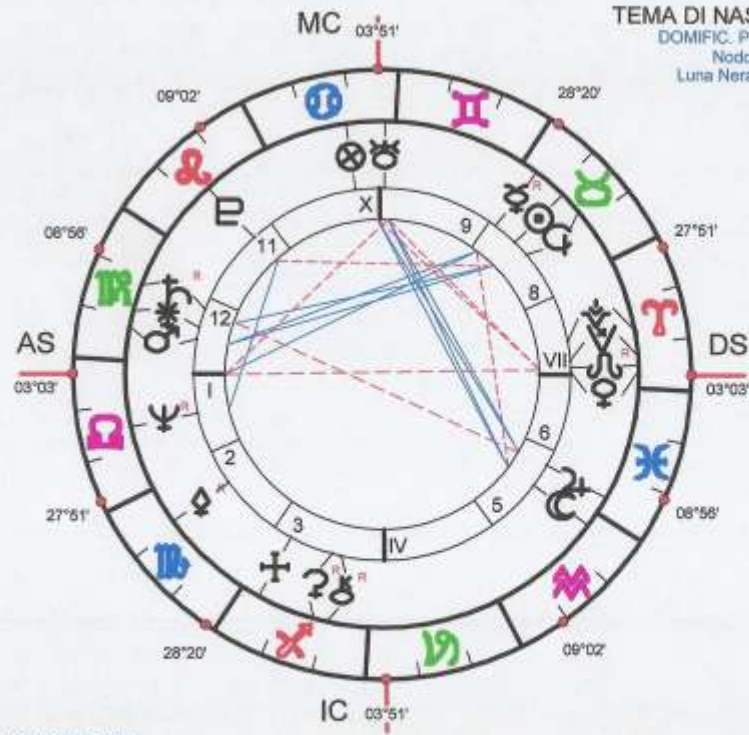

EUROPA

NASCITA 09/05/1950 16:00 (GMT+1.00)
PARIGI -
48N51-00E20
JD=2433411,125

TEMA DI NASCITA
DOMIFIC. PLACIDO
Nodo MEDIO
Luna Nera MEDIA

LONGITUDINI

☉	18°24'32"	♊	03°55'	♃	05°18'	R	♄	13°16'	♅	20°40'	R
☽	26°32'37"	♋	12°36'	R	♆	13°11'	♁	07°20'	♂	11°11'	R
☿	26°07'	♌	02°28'	R	♁	17°49'	R	♂	08°38'	♂	18°35'
♁	04°11'	♌	15°05'	R	♂	18°35'	♂	04°21'	♂		
♂	22°13'	♌	15°49'	♂							

☽ Explorer 5
06/10/2020
Il Lessico delle Stelle

LUNA NUOVA OTTOBRE 2020

NASCITA 16/10/2020 20:32 (GMT+1.00)
Greenwich -
51N28-000E00
JD=2459139,3138

TEMA DI NASCITA
DOMIFIC. PLACIDO
Nodo MEDIO
Luna Nera MEDIA